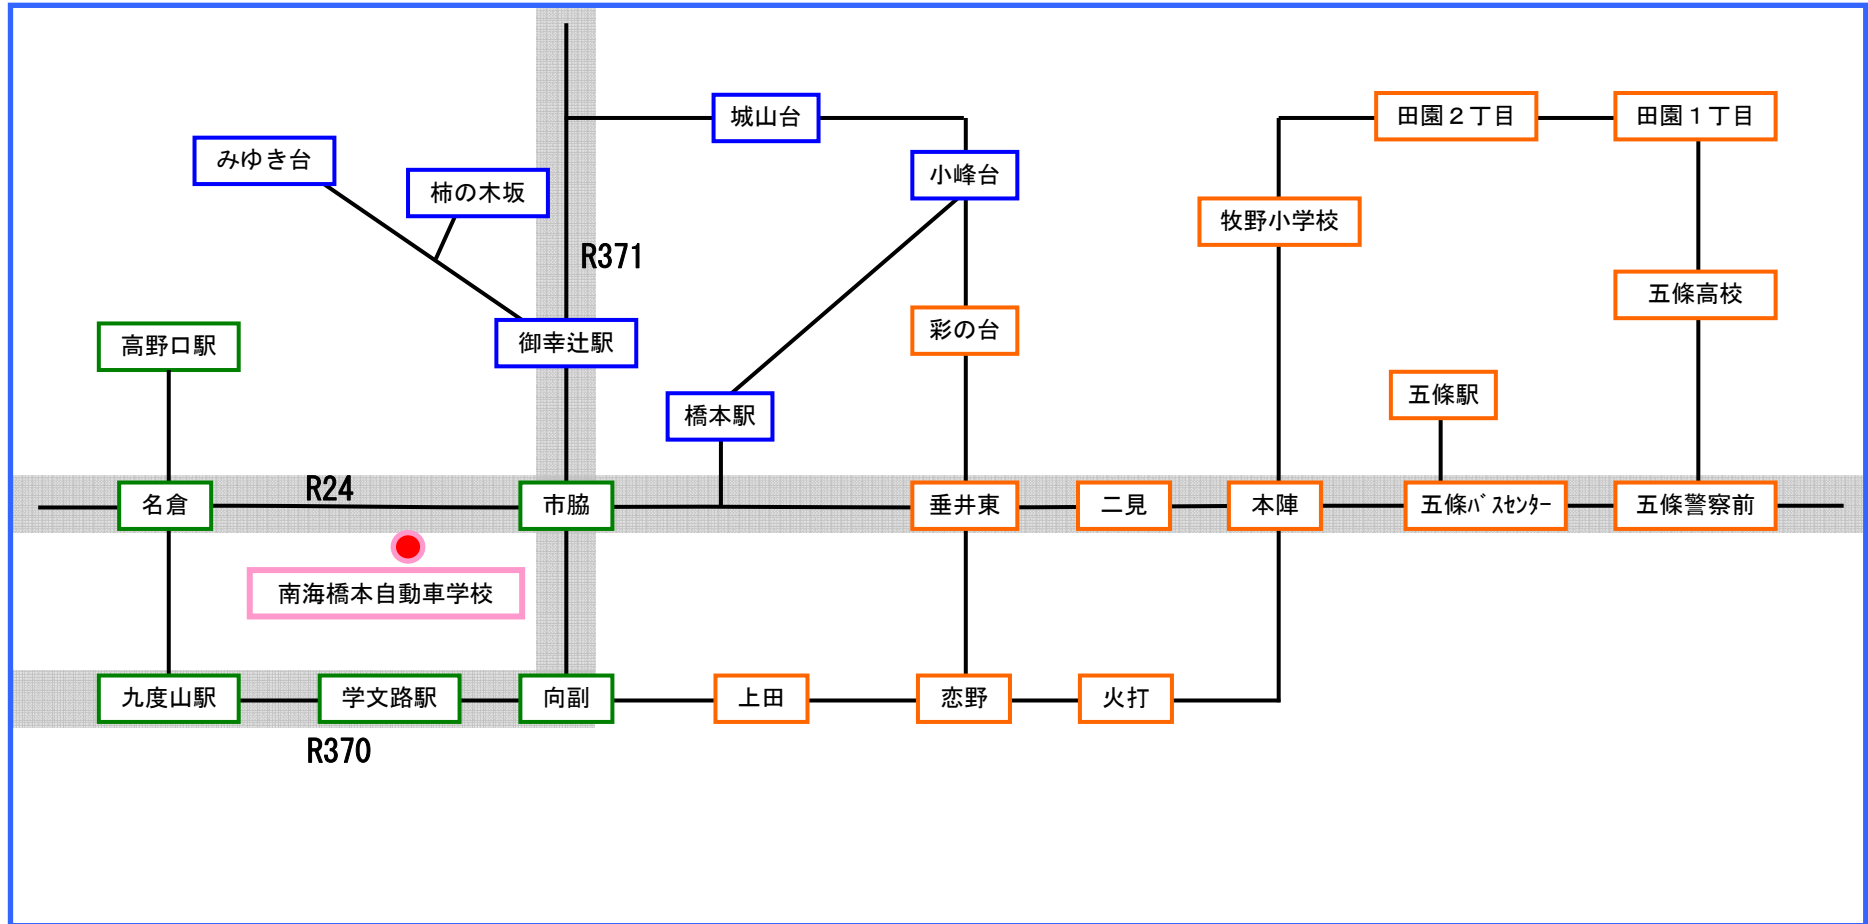

# 橋本・伊都・五條方面 無料予約制バスルート

南海橋本自動車学校